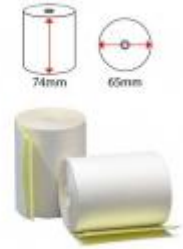

ROLLO ELECTRA 44X70MM

ROLLO ELECTRA 57X65MM

ROLLO ELECTRA 70x65 MM

Código	Uds	Referencia
R-4470-E	100	

Código	Uds	Referencia
R-5765-E	100	

Código	Uds	Referencia
R-7065-E	80	

ROLLO ELECTRA 74X65MM

ROLLO PAPEL 57X65 AUTOCOPIA