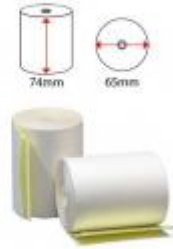

ROLLO ELECTRA 74X65MM

Código	Uds	Referencia
R-5765-E	100	

Código	Uds	Referencia
R-7065-E	100	

Código	Uds	Referencia
R-7465-E	80	

ROLLO PAPEL 57X65 AUTOCOPIA

ROLLO PAPEL 74X65 AUTOCOPIA

Código	Uds	Referencia
R-5765Q2	100	