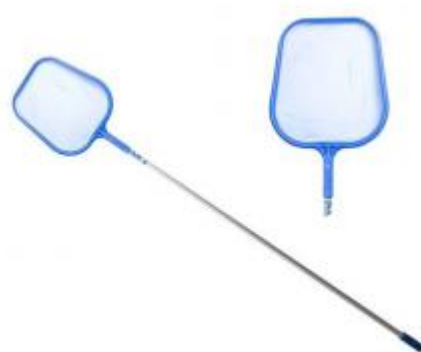

CRISCOLOR

RECOGEHOJAS DE SUPERFÍCIE 122cm

Código	Embalaje	Precio	Referencia
8427370901171	24	0	90117