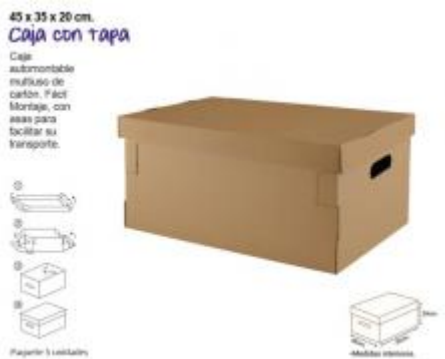

CAJA CARTON 50x35x30cm 12uds

Código	Embalaje	Referencia	Código	Embalaje	Referencia	Código	Embalaje	Referencia
8436539062172	12	CAJA30X20	8436539062189	12	CAJA40X30	8436539062196	12	CAJA50X35

CAJA CARTÓN 60x40x40cm 12uds

CAJA CARTÓN 80x40x40cm 12uds

CAJA AUTOMONTABLE CON TAPA.30 x 22,5 x 12,5 cm.

Código	Embalaje	Referencia	Código	Embalaje	Referencia	Código	Embalaje	Referencia
8436539062257	12	CAJA60X40	8436539066736	12	CAJA80X40	8436539070511	5	07051

CAJA AUTOMONTABLE CON TAPA.36,5 x 28,5 x 16,5 cm.

CAJA AUTOMONTABLE CON TAPA.45 x 35 x 20 cm.

CAJA AUTOMONTABLE CON TAPA.53 x 40,5 x 26 cm.

Código	Embalaje	Referencia	Código	Embalaje	Referencia	Código	Embalaje	Referencia
8436539070528	5	07052	8436539070535	5	07053	8436539070542	5	07054